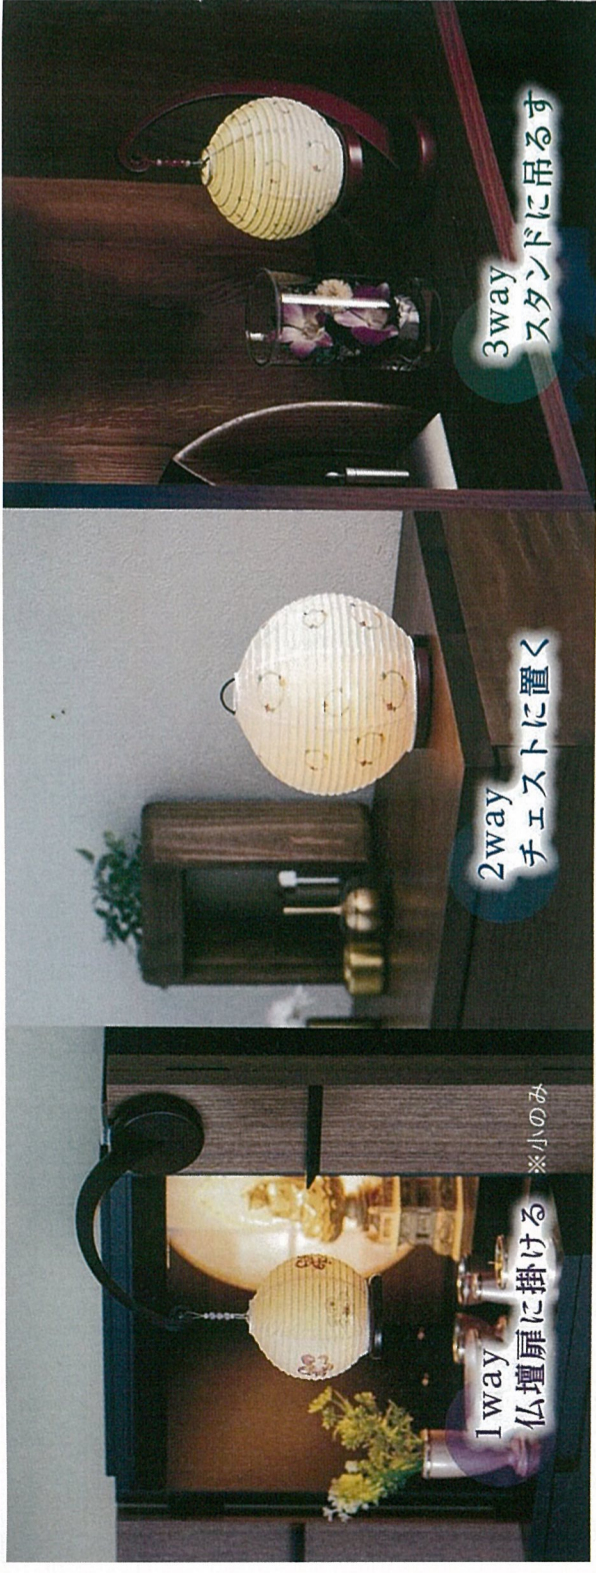

1way 仏壇扉に掛ける ※小のみ

2way チェストに置く

3way スタンドに吊るす