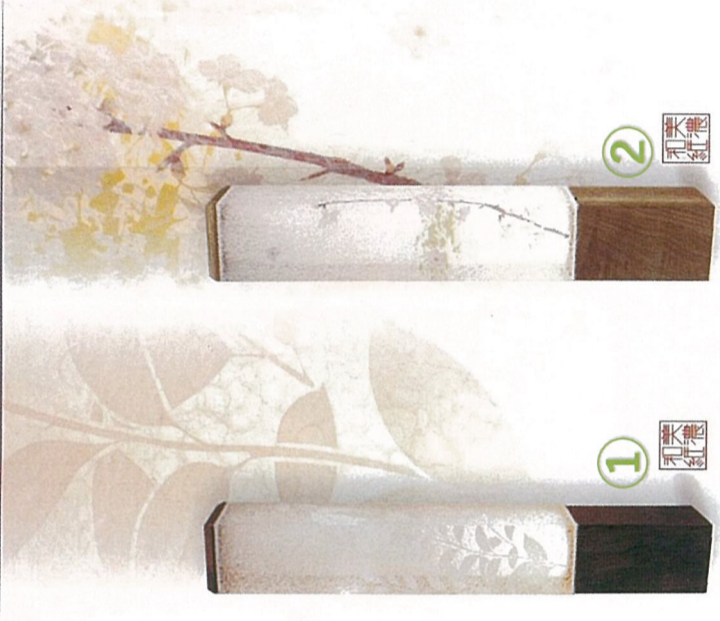

萌シリーズ オーロラ灯付

ハーマニー会員 定価の10%引き

① 35798 桔梗・白 ② 35799 桔梗・白 ③ 35800 レトロ・桔梗(月島) ④ 35801 桜 各 ¥14,300(税込)

サイズ: □8.2cm×H25.2cm
器具: 口金E12、オーロラ灯3灯タイプ×1、夏目球10W×1
仕様: ① 桔梗: 雁皮紙・銅線・PET ② 桔梗・白: 手漉き落水・銅線・PET
③ レトロ桔梗: 手漉き落水・銅線・PET ④ 桜: 雁皮紙・銅線・PET
材質: セード/美濃和紙・ベース&蓋/無垢材(桧)・塗装/ページュ

セードが取り外せます

ききょう

①⑦ ◆33836 ききょう ¥20,900(税込)

サイズ: φ12.5cm×H40cm
器具: 口金E17 25W×1 調光器付
仕様: 外セード(レーヨン紙) 内セード(美濃和紙)
材質: ベース(桧無垢材) 上部リング(MDF)

花丸に桔梗・菊

①⑨ ◆33320 花丸に桔梗・菊 ¥27,940(税込)

サイズ: φ16.5cm×H67cm
器具: LED12灯タイプ(電球色)×1 ON&OFF スイッチ付
仕様: 外セード(美濃和紙) 消費電力 3.5W(約40Wタイプ)
材質: ベース(桧無垢材) 上部リング・蓋(MDF)

キキョウ・やりさくら

① ◆35549 新キキョウ ¥22,660(税込)
② ◆35550 新やりさくら ¥22,660(税込)

サイズ: □9.0cm×H55cm
器具: 灯具(ハイパワーLED2W・電球色×1)・ON&OFFスイッチ付
材質: セード/美濃和紙(外:落水紙・中:和紙) ベース/無垢材(桧)
新キキョウ ウォールナット色・新やりさくら ケヤキ色

セードが取り外せます

くす玉

①⑩ ◆33319 くす玉 ¥27,940(税込)