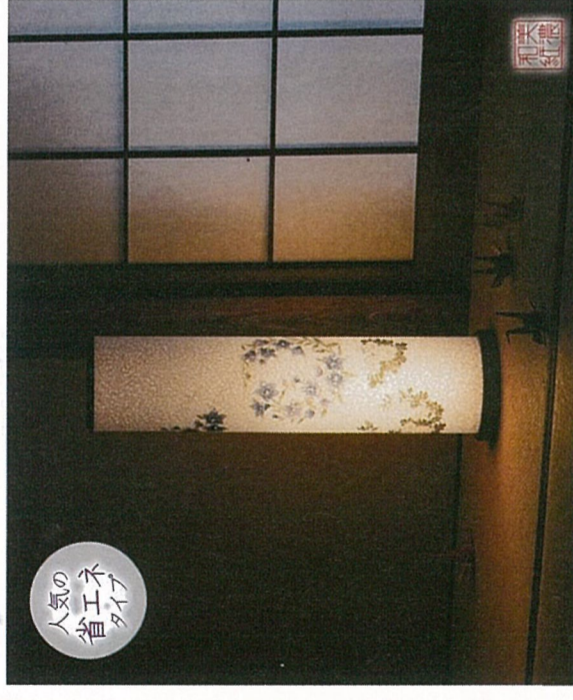

萌シリーズ オーロラ灯付

ハーマニー会員 定価の10%引き

① 35798 桔梗・白 ② 35799 桔梗・白 ③ 35800 レトロ・桔梗(月島) ④ 35801 桜 各 ¥14,300(税込)

サイズ: □8.2cm×H25.2cm
器具: 口金E12、オーロラ灯3灯タイプ×1、夏目球10W×1
仕様: ① 桔梗: 雁皮紙・銅線・PET ② 桔梗・白: 手漉き落水・銅線・PET
③ レトロ桔梗: 手漉き落水・銅線・PET ④ 桜: 雁皮紙・銅線・PET
材質: セード/美濃和紙・ベース&蓋/無垢材(桧)・塗装/ページュ

セードが取り外せます

ききょう

①⑦ ◆33836 ききょう ¥20,900(税込)

サイズ: φ12.5cm×H40cm
器具: 口金E17 25W×1 調光器付
仕様: 外セード(レーヨン紙) 内セード(美濃和紙)
材質: ベース(桧無垢材) 上部リング(MDF)

花丸に桔梗・菊

①⑨ ◆33320 花丸に桔梗・菊 ¥27,940(税込)

サイズ: φ16.5cm×H67cm
器具: LED12灯タイプ(電球色)×1 ON&OFF スイッチ付
仕様: 外セード(美濃和紙) 消費電力 3.5W(約40Wタイプ)
材質: ベース(桧無垢材) 上部リング・蓋(MDF)

キキョウ・やりさくら

① ◆35549 新キキョウ ¥22,660(税込)
② ◆35550 新やりさくら ¥22,660(税込)

サイズ: □9.0cm×H55cm
器具: 灯具(ハイパワーLED2W・電球色×1)・ON&OFFスイッチ付
材質: セード/美濃和紙(外:落水紙・中:和紙) ベース/無垢材(桧)
新キキョウ ウォールナット色・新やりさくら ケヤキ色

セードが取り外せます

くす玉

①⑩ ◆33319 くす玉 ¥27,940(税込)