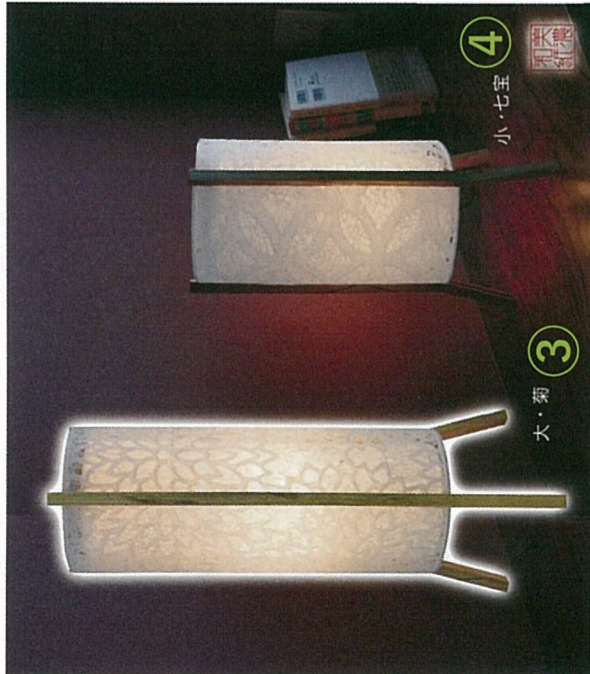

サイズ: ①② Φ9×H31cm、③④ Φ16×H31cm、⑤⑥ Φ20×H19cm  
仕様: 単三電池 x2 (テスト用マンガン電池付)、LED電球色 x1

ベース: 籐籠(菊柄)・塗装(菊柄)・塗装(織部)・塗装(桜色)・桜色②④ベージュ色  
材質: ベース/天然無垢材、セード/美濃和紙、取っ手/牛革

70時間連続点灯 コードレス電池式

## スレンダー

- ◆34831 大・菊 ¥22,220 (税込)
- ◆34833 小・七宝 ¥15,400 (税込)

サイズ: 大/φ16.5cm×H45.5、小/φ14.4cm×H30cm  
器具: 口金E12(水雷球)大/40W×1、調光器付小/25W×1  
仕様: セード(美濃和紙) 外: 手漉きレース・七宝  
材質: 蓋(桧無垢材) 上下部リング(銅線)